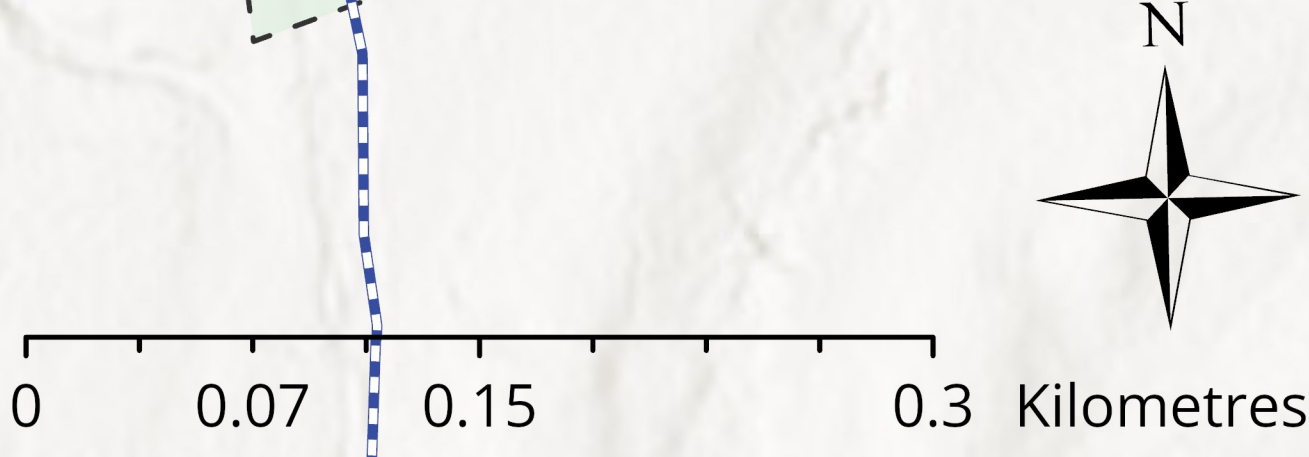

Legend / Légende

	Lookout Belvédère		P ₁ Runneymeade Entrance Entrée Runnymede
	Dam Barrage		P ₂ Robertson Entrance Entrée Robertson
	Toilet Toilette		Snowshoeing Raquettes
	Amazing Place Lieux fantastique		Fat Biking Vélo à pneus surdimensionnés

MAXIMUM 15 km/h